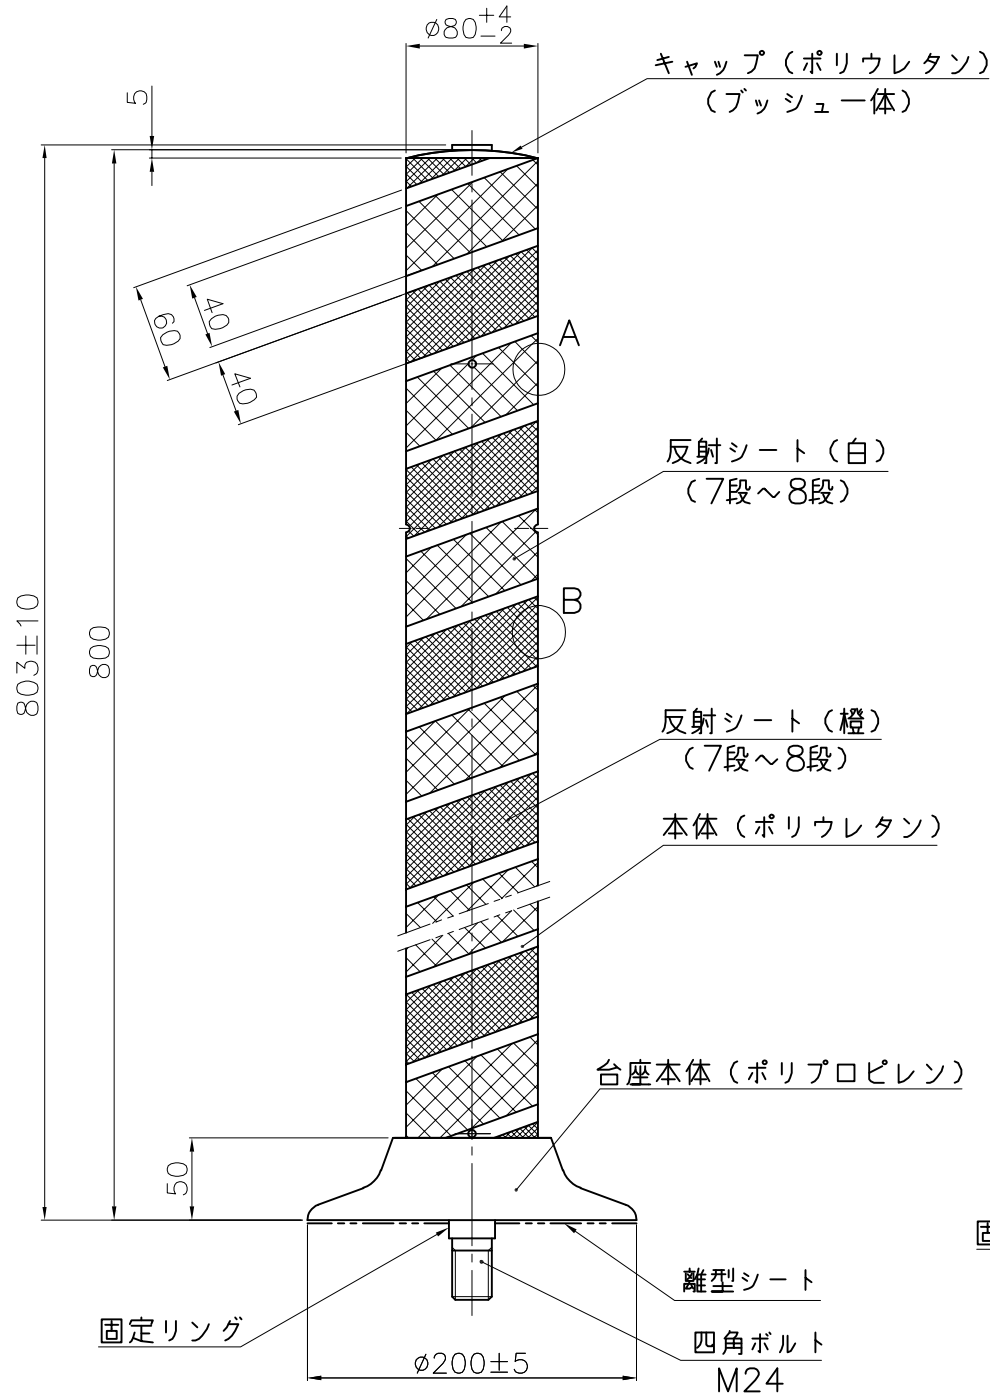

P.C.D. 140

2- $\phi 11$

埋設用脚

A部詳細図

B部詳細図

埋設用脚セット図

株式会社 吾妻商会
NOK株式会社

品名 | ポストコーンLFTRタイプ

型式 | 図面番号 | 色

LFTR-80-200-R | 20HT087A0 | 橙