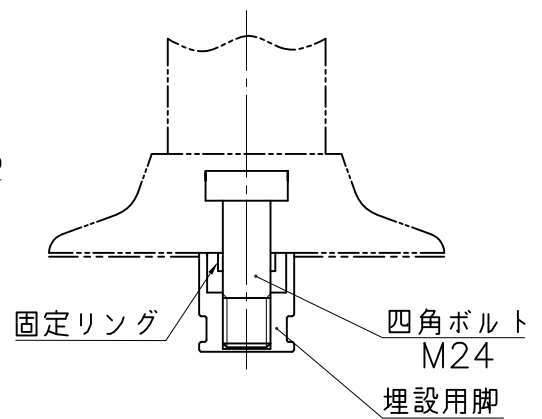

P.C.D. 140

2- $\phi 11$

埋設用脚

A部詳細図

B部詳細図

埋設用脚セット図

株式会社 吾妻商会
NOK株式会社

品名 | ポストコーンLFTRタイプ

型式 | 図面番号 | 色

LFTR-80-200-R | 20HT087A0 | 橙