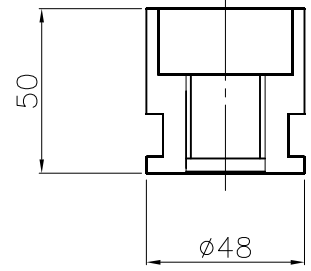

P.C.D. 140

2- $\phi 11$

埋設用脚

A部詳細図

B部詳細図

埋設用脚セット図

株式会社 吾妻商会
NOK株式会社

品名 | ポストコーンLFTRタイプ

型式 | 図面番号 | 色

LFTR-80-200-R | 20HT087A0 | 橙